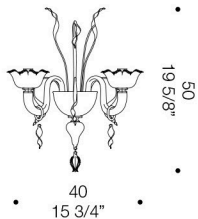

## 7055 A2

HALO/LED  
E 14  
2 x MAX 46W

**IP 20** **CE** **⊕**

5,00 Kg  
0,084 m<sup>3</sup>

## 7055 A3

HALO/LED  
E 14  
3 x MAX 46W

**IP 20** **CE** **⊕**

6,00 Kg  
0,084 m<sup>3</sup>

## 7055 K6

HALO/LED  
E 14  
6 x MAX 46W

**IP 20** **CE** **⊕**

14,00 Kg  
0,252 m<sup>3</sup>

## 7055 K10

HALO/LED  
E 14  
10 x MAX 46W

**IP 20** **CE** **⊕**

27,00 Kg  
0,505 m<sup>3</sup>