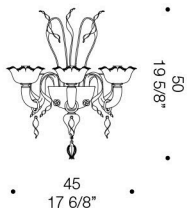

## 7055 A2

HALO/LED  
E 14  
2 x MAX 46W

**IP 20** **CE** **⊕**

5,00 Kg  
0,084 m<sup>3</sup>

## 7055 A3

HALO/LED  
E 14  
3 x MAX 46W

**IP 20** **CE** **⊕**

6,00 Kg  
0,084 m<sup>3</sup>

## 7055 K6

HALO/LED  
E 14  
6 x MAX 46W

**IP 20** **CE** **⊕**

14,00 Kg  
0,252 m<sup>3</sup>

## 7055 K10

HALO/LED  
E 14  
10 x MAX 46W

**IP 20** **CE** **⊕**

27,00 Kg  
0,505 m<sup>3</sup>