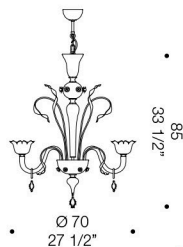

## 7055 A2

HALO/LED  
E 14  
2 x MAX 46W

**IP 20** **CE** **⊕**

5,00 Kg  
0,084 m<sup>3</sup>

## 7055 A3

HALO/LED  
E 14  
3 x MAX 46W

**IP 20** **CE** **⊕**

6,00 Kg  
0,084 m<sup>3</sup>

## 7055 K6

HALO/LED  
E 14  
6 x MAX 46W

**IP 20** **CE** **⊕**

14,00 Kg  
0,252 m<sup>3</sup>

## 7055 K8

HALO/LED  
E 14  
8 x MAX 46W

**IP 20** **CE** **⊕**

21,50 Kg  
0,423 m<sup>3</sup>