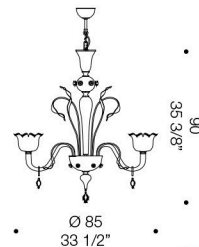

## 7055 A3

HALO/LED  
E 14  
3 x MAX 46W

**IP 20** **CE** **⊕**

6,00 Kg  
0,084 m<sup>3</sup>

## 7055 K6

HALO/LED  
E 14  
6 x MAX 46W

**IP 20** **CE** **⊕**

14,00 Kg  
0,252 m<sup>3</sup>

## 7055 K8

HALO/LED  
E 14  
8 x MAX 46W

**IP 20** **CE** **⊕**

21,50 Kg  
0,423 m<sup>3</sup>

## 7055 K10

HALO/LED  
E 14  
10 x MAX 46W

**IP 20** **CE** **⊕**

27,00 Kg  
0,505 m<sup>3</sup>