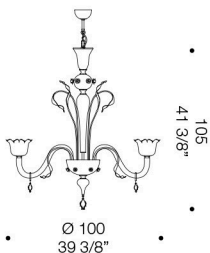

## 7055 K6

HALO/LED  
E 14  
6 x MAX 46W

**IP 20** **CE** **⊕**

14,00 Kg  
0,252 m<sup>3</sup>

## 7055 K8

HALO/LED  
E 14  
8 x MAX 46W

**IP 20** **CE** **⊕**

21,50 Kg  
0,423 m<sup>3</sup>

## 7055 K10

HALO/LED  
E 14  
10 x MAX 46W

**IP 20** **CE** **⊕**

27,00 Kg  
0,505 m<sup>3</sup>

## 7055 L

HALO/LED  
E 14  
1 x MAX 46W

**IP 20** **CE** **□**

4,50 Kg  
0,047 m<sup>3</sup>